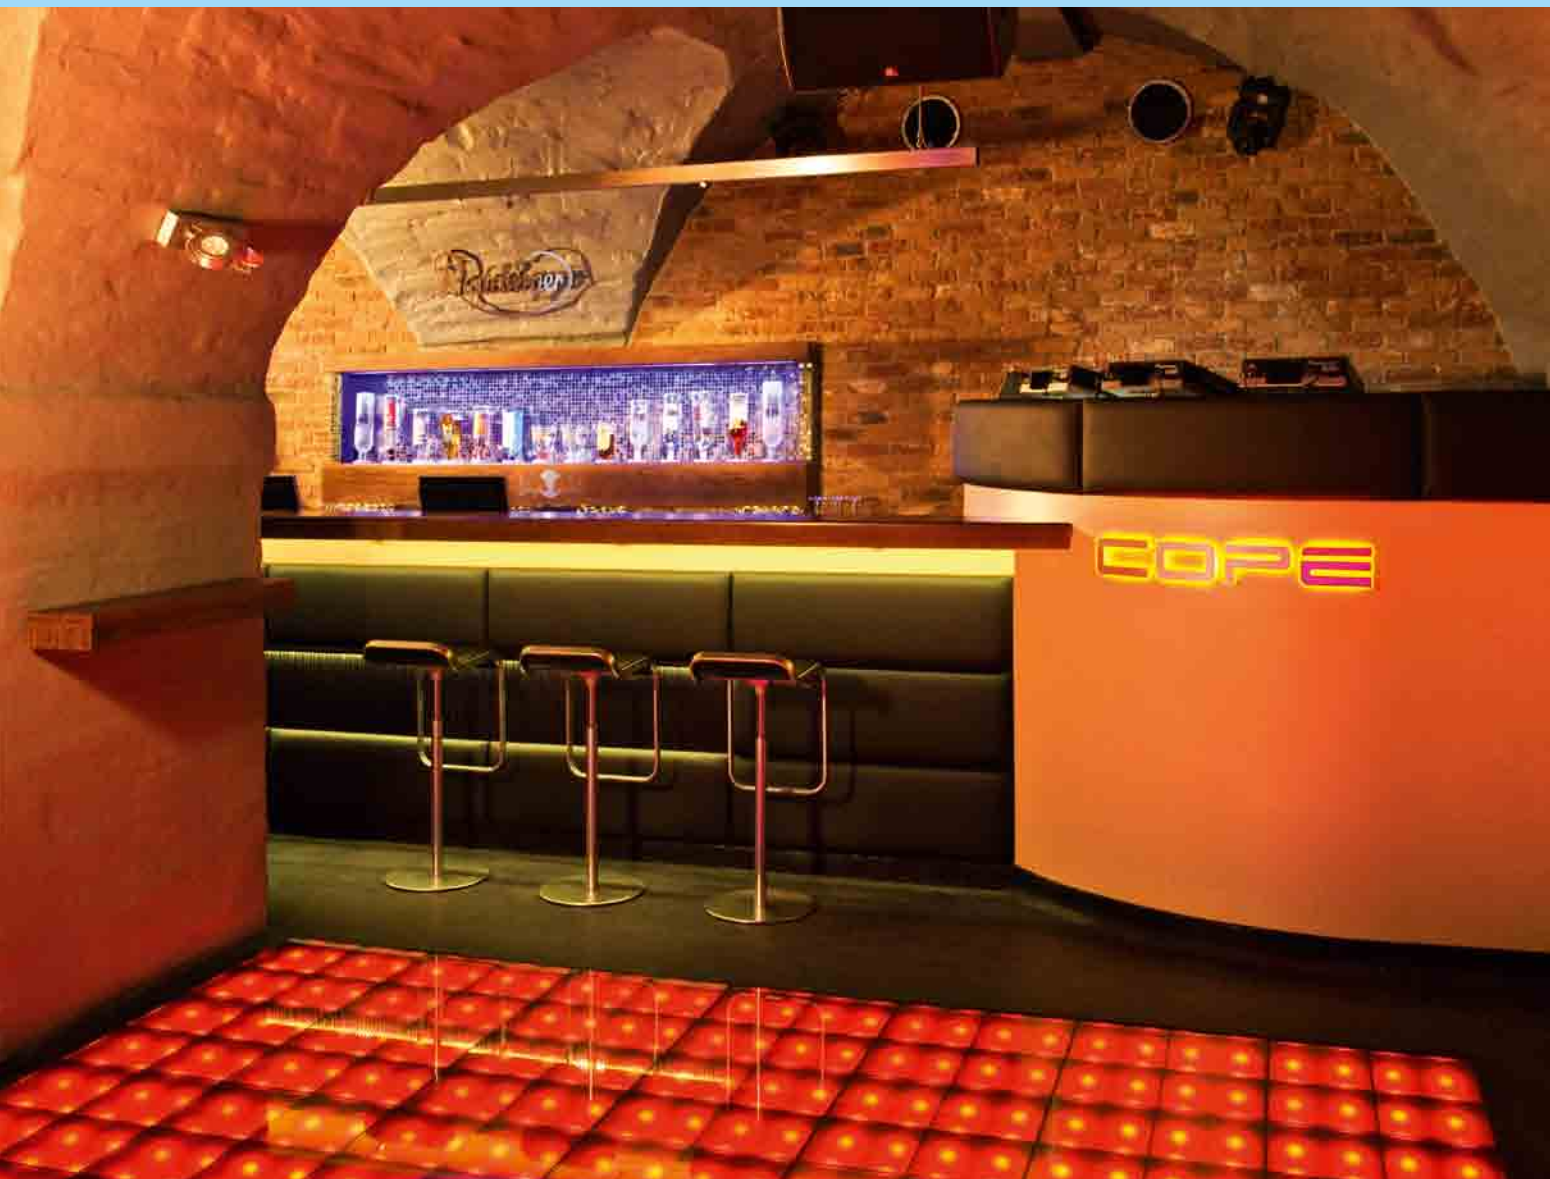

COPE CLUB

Augsburgs erste Adresse für stilvolles Clubbing

”

Ich arbeite seit vielen Jahren mit KlimaShop! vertrauensvoll zusammen. Auch diesmal haben Armin und Peter Spengler wieder eine Lösung gefunden, bei der sich meine Gäste wohl fühlen und ich außerdem noch Energie spare.

STEPHAN SCHULZ, CLUBINHABER

DIE ANFORDERUNGEN:

Der Cope Club im Herzen Augsburgs ist nicht nur einer der schönsten und edelsten Clubs Deutschlands, die exklusive Location braucht auch in puncto technischer Ausstattung nicht den Vergleich mit den angesagtesten Clubs in München, Hamburg oder Berlin zu scheuen.

Die Anforderungen an eine Anlage zum Heizen, Kühlen und Belüften eines Clubs dieser Größenordnung sind hoch. Ein gewöhnliches Lüftungssystem geriete schnell an die Grenzen seiner Leistungsfähigkeit, wenn sich am Wochenende Tanzfläche, Cocktailbar und Raucher-Lounge mit Partygästen füllen. Innerhalb weniger Stunden muss die Klimaanlage zunächst heizen, dann kühlen und schließlich belüften und entrauchen.

DIE LÖSUNG:

Um den hohen Ansprüchen an die Klimatisierung des Cope Club gerecht werden zu können, entschied sich KlimaShop! für den Einbau einer modernen Luft-/Luft-Wärmepumpe und einer Zu- und Abluftanlagen. Das VRF-System ermöglicht die schnelle Umstellung von Heizen auf Kühlen. Das geschieht ohne energetische Verluste, also absolut umweltfreundlich, da im Gegensatz zu einem wassergespeisten System kein Sekundärkreislauf benötigt wird. Innerhalb kürzester Zeit ist es so möglich, bei gleichzeitiger Belüftung und Entfeuchtung die optimale Temperatur für Personal und Gäste konstant zu halten.