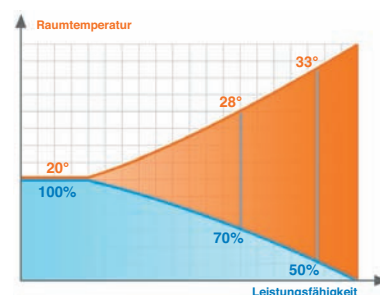

Temperatur und Arbeitseffizienz stehen in Korrelation. Grafik: KlimaShop!